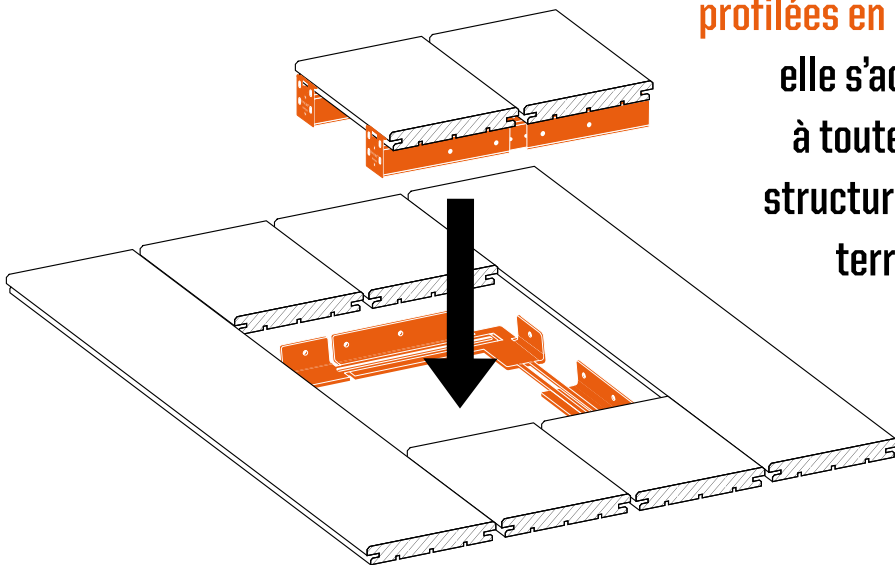

B-fix

Inspection panel

Fabriquée en **Inox**, cette trappe de visite permet d'accéder aisément sous la terrasse pour un entretien ou contrôle. Destinée à accueillir des planches profilées en B-Fix,

elle s'adapte à toutes les structures de terrasse.

Caractéristiques

adaptable sur tout type de structure

compatible avec tout type de planche B-Fix

dimensions réglables

entièrement réalisée en inox

montage simple et rapide

dépose / repose de la trappe sans outil